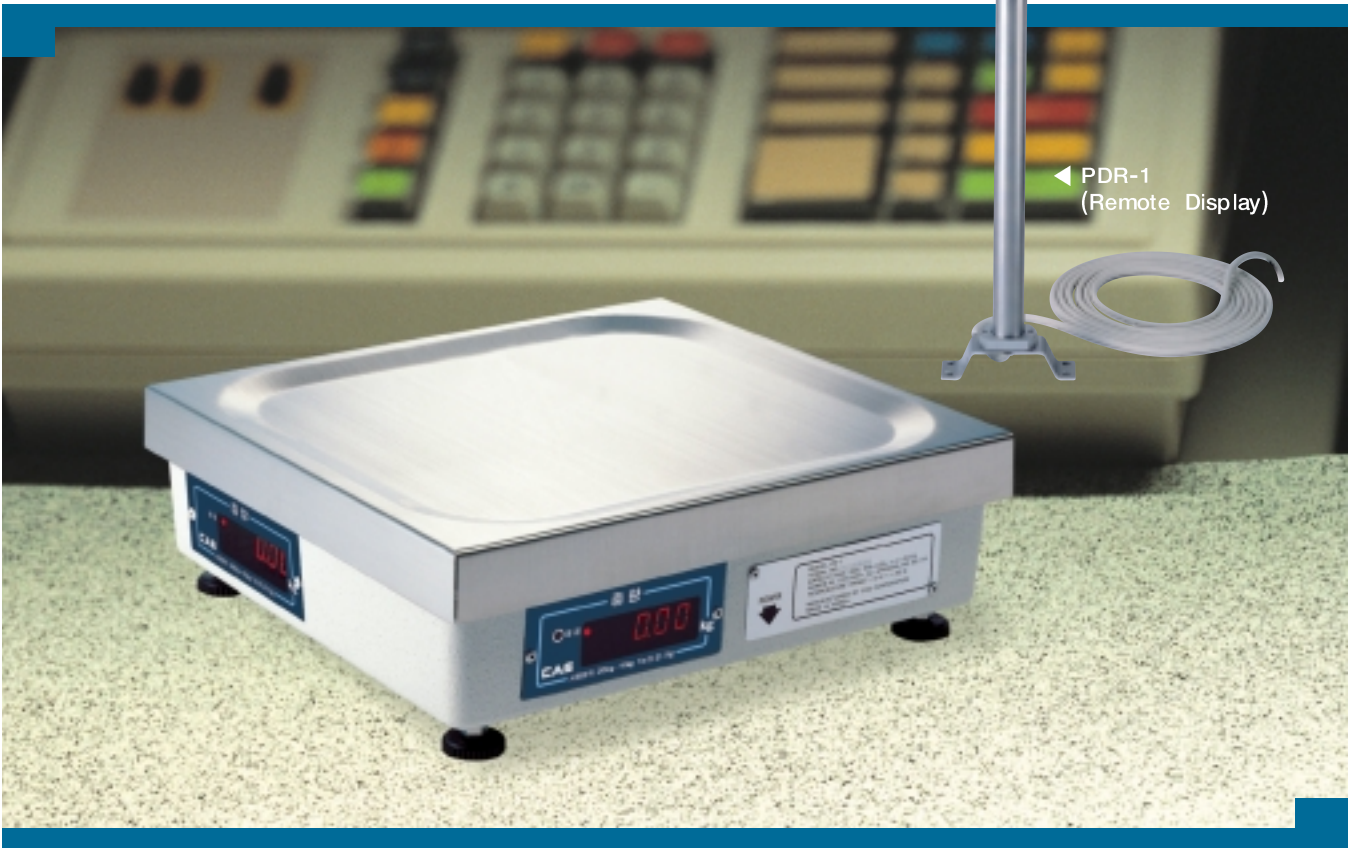

PD SERIES ECR Interface Scale

특징

- 금전출납기와 연결가능
- 선명한 LED 표시기 사용
- 견고한 알루미늄 저압주조 케이스 사용
- 스테인레스 짐판 사용
- 고급 분체 도장
- 자동영점 조절기능

선택사양

- 디스플레이 폴(PDR-1)
- RS-232C
 - 사용가능한 금전출납기
: Sanyo, Casio, Esper, Sharp, TEC, Omron, NCR, Uniwell, Samsung, JCM

제품사양

모델명	PD-15	PD-30
최대표시	15kg	30kg
최소표시	5g	10g
표시부	5 자리	
표시부 램프기능	영점	
사용전원	AC 220V, 60Hz	
소비전력	Approx. 6W	
사용온도범위	-5°C ~ +35°C	
짐판크기(mm)	360(W) × 325(D)	
외형크기(mm)	360(W) × 325(D) × 120(H)	
제품무게	8.8kg	