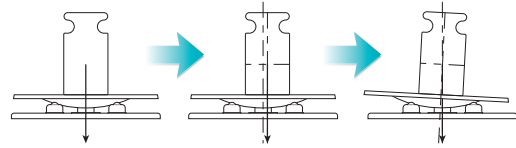

MC-A/MC-M Series

업그레이드 된 Mass Comparator, 한층 높아진 분해능으로 더욱 정밀해진 질량 비교 측정기!

이전 세대에 비해 정밀도와 안정성이 크게 개선되어 신뢰할 수 있는 질량 비교 측정기
충격 감지(ISD) 기능으로 고충격 발생 시 경고 및 로깅을 통해 안정적인 자동화를 보장

다양한 데이터 관리 방법

GLP/GMP/GCP/ISO 대응 출력
2ch 출력 표준장비, RS-232C, USB 인터페이스
Bluetooth 연결 가능(옵션)

일관된 정확성을 제공하는 자동중심조정계량팬

자동중심조정계량팬을 사용하여 OIML 기준 F1급 이하 분동의 관리가 가능합니다.

Model Class	MC-1104A				MC-6203A				MC-10203M				MC-32002M			
	F1	F2	M1	M2	F1	F2	M1	M2	F1	F2	M1	M2	F1	F2	M1	M2
50 mg																
100 mg																
200 mg																
500 mg																
1 g																
2 g																
5 g																
10 g																
20 g																
50 g																
100 g																
200 g																
500 g																
1 kg																
2 kg																
5 kg																
10 kg																
20 kg																

제품사양	MC-1104A	MC-6203A	MC-10203M	MC-32002M
모델	MC-1104A	MC-6203A	MC-10203M	MC-32002M
용량	1100 g	6200 g	10.2 kg	32.2 kg
최소표시	0.0001 g	0.001 g		0.01 g
반복성*1 (표준편차)	0.00035 g	0.0035 g (2000 g 이상), 0.0015 g (2000 g 미만)		0.05 g (20 kg 이상), 0.015 g (20 kg 미만)
직선성	±0.003 g	±0.03 g		±0.2 g
'감도 드리프트 (10°C~30°C) 자동 자기 민감도 조정 개입상태' 사용온도/습도	±2 ppm/°C			±3 ppm/°C
표시 변환 주기 GXA-03	5°C ~ 40°C, 85% 이하 5회/초, 10회/초, 20회/초			
표준출력	RS-232C (D-Sub 9-pin), USB (mini B)			
계량팬크기	128×128 mm	165×165 mm	270×210mm	
전원	AC 어댑터 / 약30VA			
제품 중량	약 7kg		약 9.3kg	
옵션	MC-A Series 용 FXi-08 Ethernet (TCP/IP) interface GXA-04 Comparator 출력 (부저, 외부입력 포함) GXA-06 전압 출력 GXA-09 내장배터리 GXA-10 대형 방풍케이스 GXA-27 Bluetooth® interface		MC-M Series 용 GXM-04 Comparator 출력, 부저/RS-232C/외부입력 키 GXM-06 "아날로그(0~1/0.2~1 V) 출력/RS-232C interface" GXM-08 Ethernet (TCP/IP) interface GXM-27 Bluetooth® interface GXK-012 동물 계량팬	
액세서리	AD-720Ti 열전사방식 프린터 AD-8920A 외부 표시기 AD-1683A 정전기 제거기 AD-8541-SCALE RS-232C/Bluetooth® 변환기	AX-MC10K/30KPAN 자동중심조정계량팬 MC-M Series AX-MC1104APAN 자동중심조정계량팬 MC-1104A AX-MC6203APAN 자동중심조정계량팬 MC-6203A		